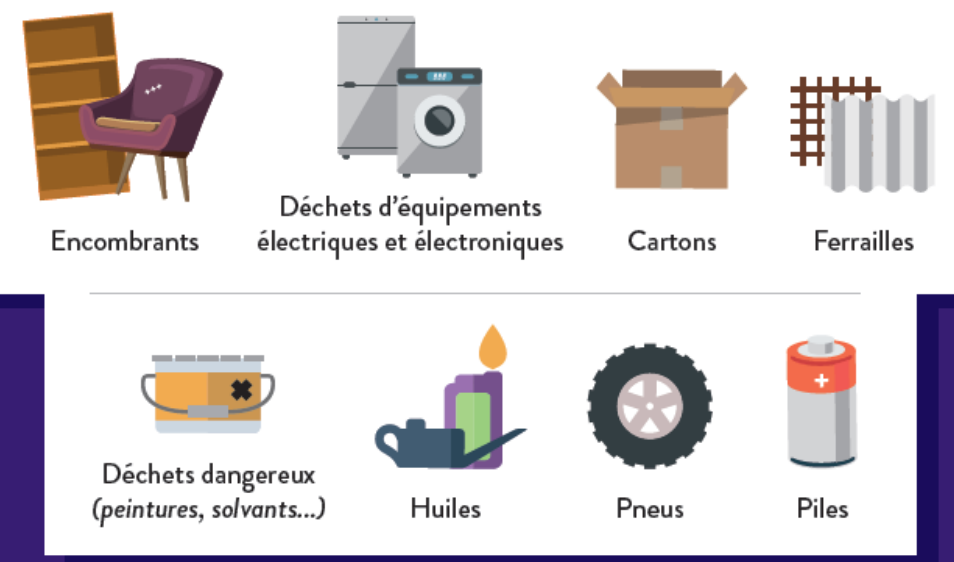

la déchèterie mobile

JE TRIE,
JE DONNE DANS
MON QUARTIER

Bréquigny • Centre • Cleunay • Le Blosne • Maurepas • Villejean

En raison de l'épidémie de COVID-19, de nouvelles mesures sont mises en place :

Je patiente dans la zone tampon
Les flux de voitures sont régulés en entrée de déchèterie mobile afin de respecter les règles de sécurité et de distanciation physique.

Je trie comme à la déchèterie
Je dépose seul mes déchets dans des espaces dédiés. Les animations, l'espace dons et l'aide au transport sur site sont suspendus pendant quelques semaines.

Je respecte les gestes barrières
Port du masque :
- recommandé dans les espaces ouverts ;
- obligatoire sous le barnum de l'espace dons.

QUELS SONT LES DÉCHETS ACCEPTÉS ?

Les déchets « classiques » acceptés en déchèterie, hors végétaux, gravats, plâtre et amiante.

À L'ESPACE DONNS, je dépose et/ou prends des objets en bon état : jouets, livres, puériculture, petits meubles...

Les objets qui ne trouvent pas preneur, sont donnés à une association.

LE CALENDRIER DE PASSAGES AOÛT - DÉCEMBRE 2020

MAUREPAS • BEAULIEU • LA BELLANGERAIS	CLEUNAY • BOURG L'ÉVÊQUE • LA TOUCHE • MOULIN DU COMTE	LE BLOSNE	VILLEJEAN • BEAUREGARD	BRÉQUIGNY	CENTRE • THABOR • SAINT-HÉLIER • ALPHONSE GUÉRIN
Avenue des Gayeulles 24/08 au 29/08	Rue du Maréchal Lyautey 14/09 au 19/09	Place de Prague 31/08 au 05/09	Placis de l'Orléanais 21/09 au 26/09	Place Albert Bayet 07/09 au 12/09	Place Hoche 07/10 au 10/10
Place Georges Bernanos 19/10 au 24/10	Mail François Mitterrand 14/10 au 17/10	Boulevard de Yougoslavie La Rambla 28/09 au 03/10	Square de Champagne 26/10 au 31/10	Avenue du Canada 02/11 au 07/11	Rue du 10ème Régiment d'Artillerie 23/11 au 28/11
Allée de Brno 09/11 au 14/11*	Rue Renée Prévert 30/11 au 05/12	Avenue d'Italie 16/11 au 21/11	Rue de Lorraine 07/12 au 12/12		

* le 11 novembre : pas de déchèterie mobile

HORAIRES

Été (du 1er avril au 31 octobre)
Lundi : 14h-19h
Du mardi au vendredi : 12h-19h
Samedi : 10h-17h

Hiver (du 1er novembre au 31 mars)
Lundi : 13h-18h
Du mardi au vendredi : 11h-18h
Samedi : 10h-17h

Réservée aux particuliers

+ d'infos sur dechets.rennesmetropole.fr
0 800 01 14 31 Service & appel gratuits