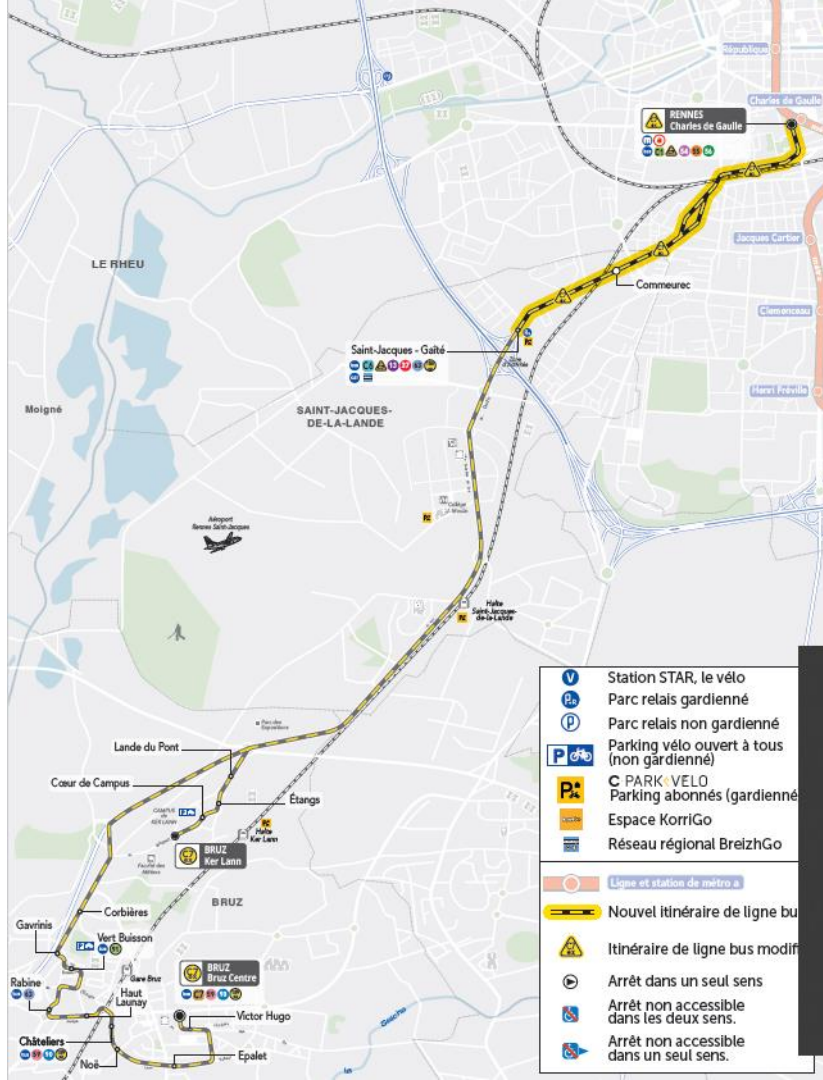

Arrêt ligne b : adaptation offre bus 12.02.24

Conférence de presse du 31 janvier 2024

31 JANVIER 2024

UN SERVICE
DE RENNES MÉTROPOLE
OPÉRÉ PAR KEOLIS RENNES

C4

C7

50

- Station STAR, le vélo
 - Parc relais gardienné
 - Parc relais non gardienné
 - Parking vélo ouvert à tous (non gardienné)
 - C PARK & VELO
 - Parking abonnés (gardienné)
 - Espace KorriGo
 - Réseau régional BreizhGo
-
- Ligne et station de métro a
 - Nouvel itinéraire de ligne bus
 - Itinéraire de ligne bus modifié
 - Arrêt dans un seul sens
 - Arrêt non accessible dans les deux sens.
 - Arrêt non accessible dans un seul sens.

64

70

12

21B

Cette ligne est ouverte à tout voyageur

22B

Cette ligne est ouverte à tout voyageur