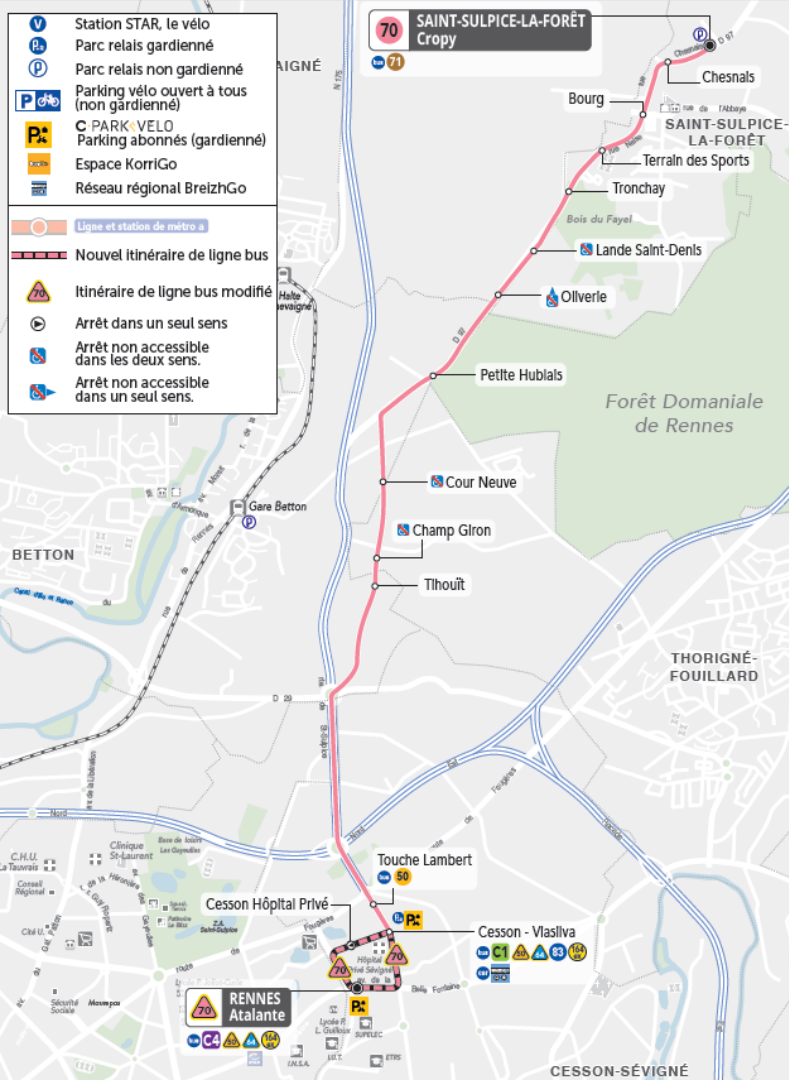

Arrêt ligne b : adaptation offre bus 12.02.24

Conférence de presse du 31 janvier 2024

31 JANVIER 2024

UN SERVICE
DE RENNES MÉTROPOLE
OPÉRÉ PAR KEOLIS RENNES

C4

C7

50

- Station STAR, le vélo
 - Parc relais gardienné
 - Parc relais non gardienné
 - Parking vélo ouvert à tous (non gardienné)
 - C PARK & VELO
 - Parking abonnés (gardienné)
 - Espace KorriGo
 - Réseau régional BreizhGo
-
- Ligne et station de métro a
 - Nouvel itinéraire de ligne bus
 - Itinéraire de ligne bus modifié
 - Arrêt dans un seul sens
 - Arrêt non accessible dans les deux sens.
 - Arrêt non accessible dans un seul sens.

64

70

12

21B

Cette ligne est ouverte à tout voyageur

22B

Cette ligne est ouverte à tout voyageur