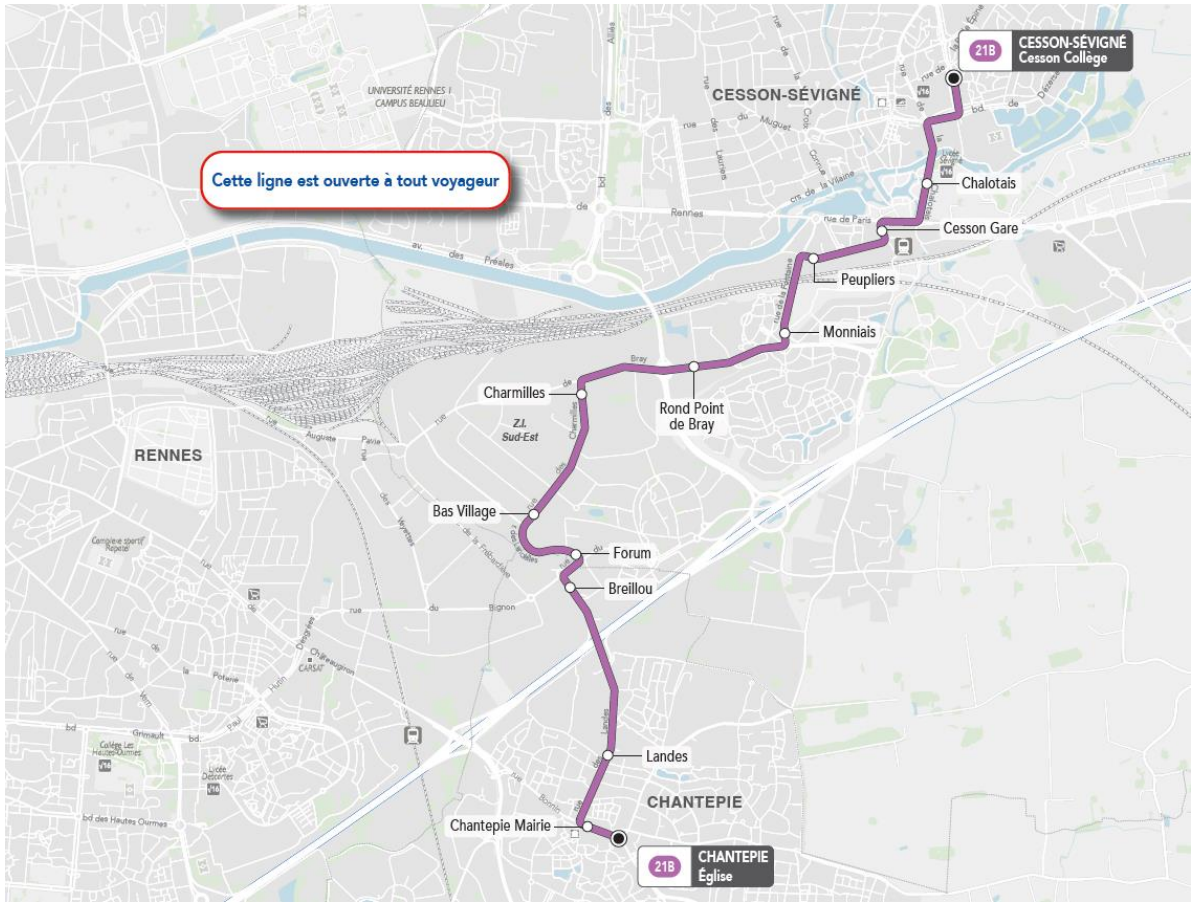

Arrêt ligne b : adaptation offre bus 12.02.24

Conférence de presse du 31 janvier 2024

31 JANVIER 2024

UN SERVICE
DE RENNES MÉTROPOLE
OPÉRÉ PAR KEOLIS RENNES

C4

C7

50

- Station STAR, le vélo
 - Parc relais gardienné
 - Parc relais non gardienné
 - Parking vélo ouvert à tous (non gardienné)
 - C PARK & VELO
 - Parking abonnés (gardienné)
 - Espace KorriGo
 - Réseau régional BreizhGo
-
- Ligne et station de métro a
 - Nouvel itinéraire de ligne bus
 - Itinéraire de ligne bus modifié
 - Arrêt dans un seul sens
 - Arrêt non accessible dans les deux sens.
 - Arrêt non accessible dans un seul sens.

64

70

12

21B

Cette ligne est ouverte à tout voyageur

22B

Cette ligne est ouverte à tout voyageur