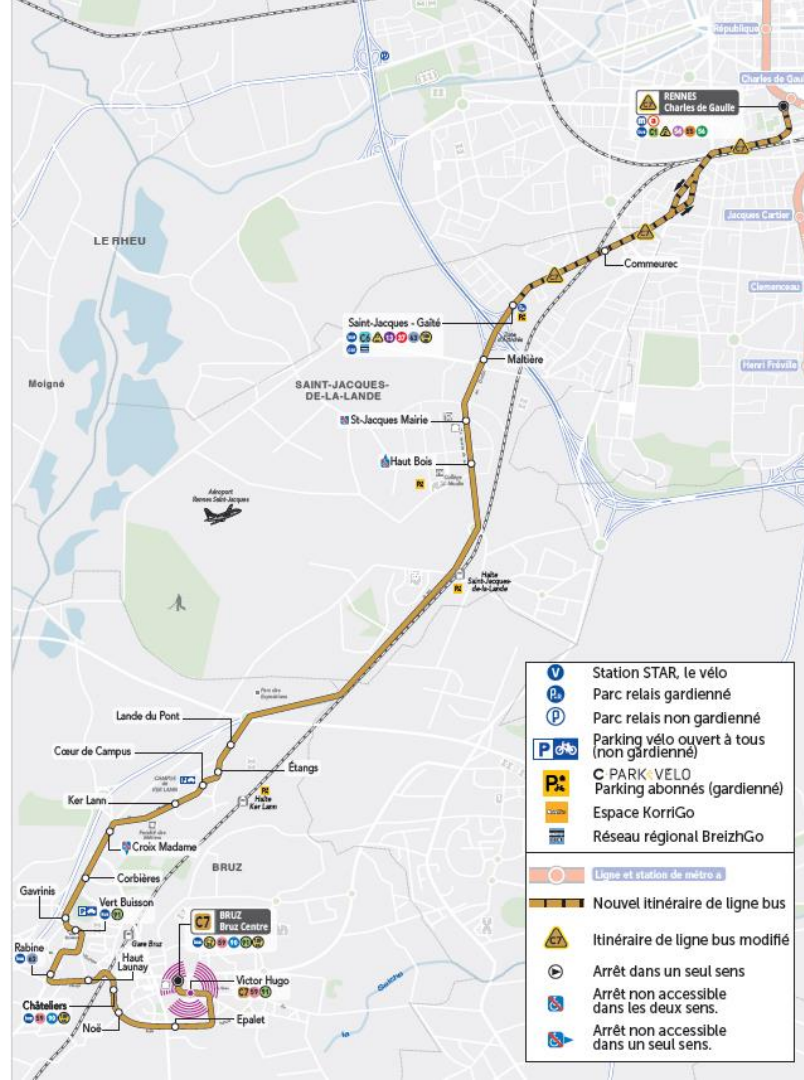

Arrêt ligne b : adaptation offre bus 12.02.24

Conférence de presse du 31 janvier 2024

31 JANVIER 2024

UN SERVICE
DE RENNES MÉTROPOLE
OPÉRÉ PAR KEOLIS RENNES

C4

C7

50

- Station STAR, le vélo
 - Parc relais gardienné
 - Parc relais non gardienné
 - Parking vélo ouvert à tous (non gardienné)
 - C PARK & VELO
 - Parking abonnés (gardienné)
 - Espace KorriGo
 - Réseau régional BreizhGo
-
- Ligne et station de métro a
 - Nouvel itinéraire de ligne bus
 - Itinéraire de ligne bus modifié
 - Arrêt dans un seul sens
 - Arrêt non accessible dans les deux sens.
 - Arrêt non accessible dans un seul sens.

64

70

12

21B

Cette ligne est ouverte à tout voyageur

22B

Cette ligne est ouverte à tout voyageur