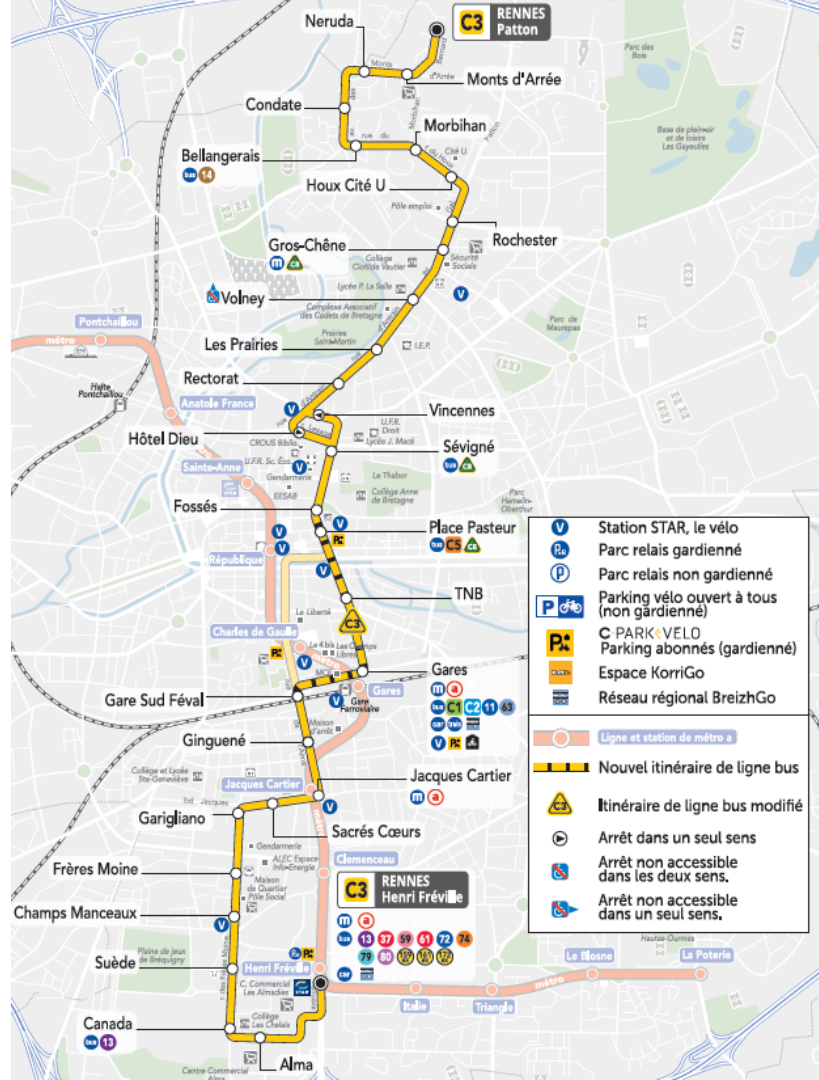

Arrêt ligne b : adaptation offre bus 12.02.24

Conférence de presse du 31 janvier 2024

31 JANVIER 2024

UN SERVICE
DE RENNES MÉTROPOLE
OPÉRÉ PAR KEOLIS RENNES

C4

C7

50

- Station STAR, le vélo
 - Parc relais gardienné
 - Parc relais non gardienné
 - Parking vélo ouvert à tous (non gardienné)
 - C PARK & VELO
 - Parking abonnés (gardienné)
 - Espace KorriGo
 - Réseau régional BreizhGo
-
- Ligne et station de métro a
 - Nouvel itinéraire de ligne bus
 - Itinéraire de ligne bus modifié
 - Arrêt dans un seul sens
 - Arrêt non accessible dans les deux sens.
 - Arrêt non accessible dans un seul sens.

64

70

12

21B

Cette ligne est ouverte à tout voyageur

22B

Cette ligne est ouverte à tout voyageur