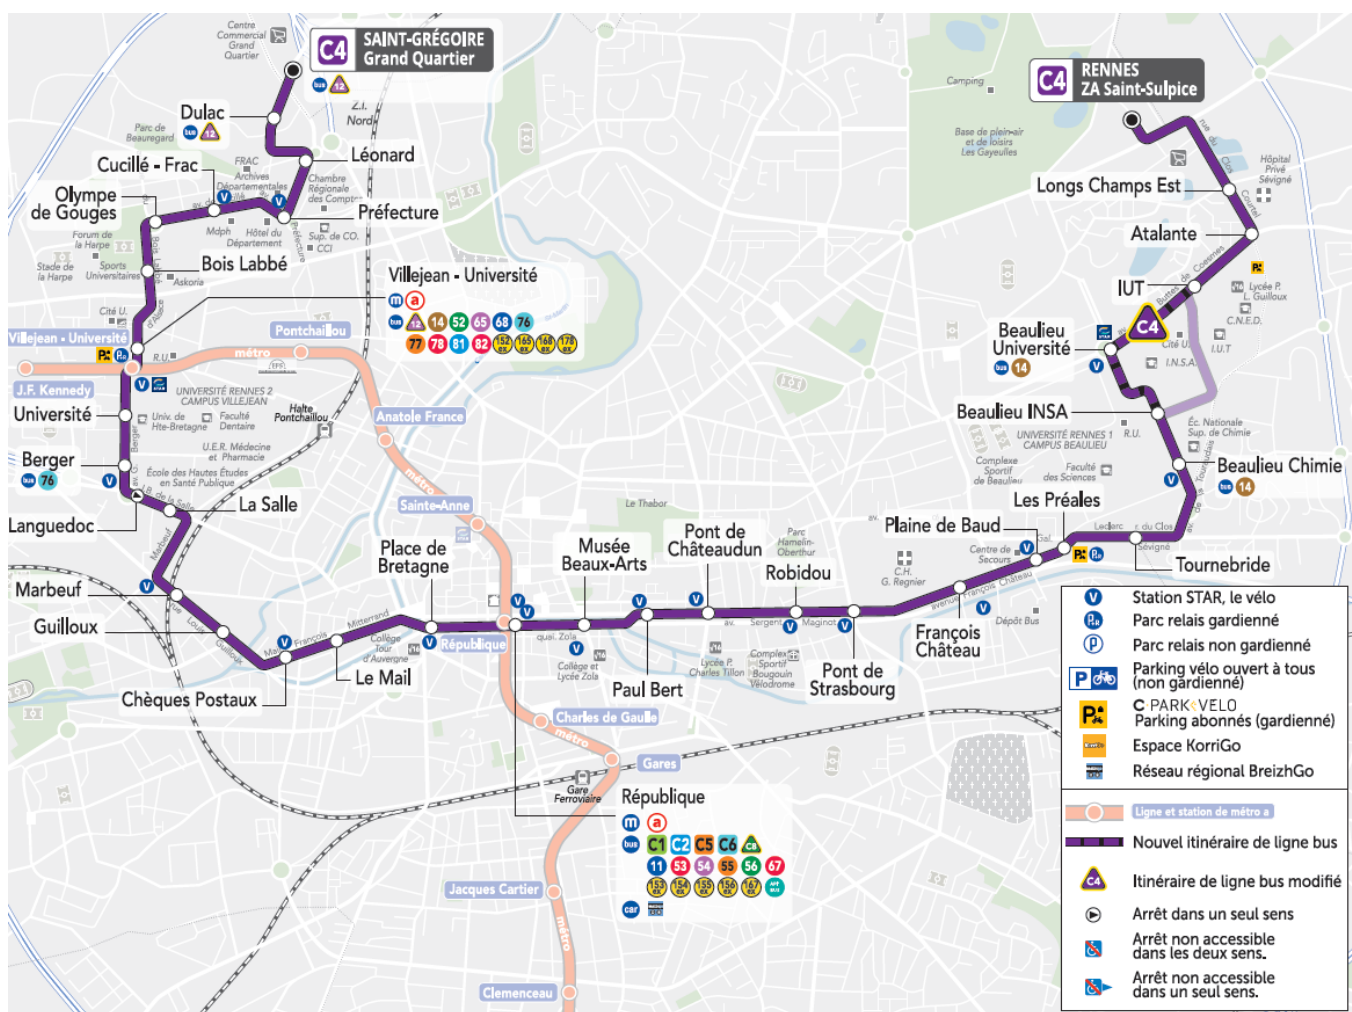

Arrêt ligne b : adaptation offre bus 12.02.24

Conférence de presse du 31 janvier 2024

31 JANVIER 2024

UN SERVICE
DE RENNES MÉTROPOLE
OPÉRÉ PAR KEOLIS RENNES

C4

C7

50

- Station STAR, le vélo
 - Parc relais gardienné
 - Parc relais non gardienné
 - Parking vélo ouvert à tous (non gardienné)
 - C PARK & VELO
 - Parking abonnés (gardienné)
 - Espace KorriGo
 - Réseau régional BreizhGo
-
- Ligne et station de métro a
 - Nouvel itinéraire de ligne bus
 - Itinéraire de ligne bus modifié
 - Arrêt dans un seul sens
 - Arrêt non accessible dans les deux sens.
 - Arrêt non accessible dans un seul sens.

64

70

12

21B

Cette ligne est ouverte à tout voyageur

22B

Cette ligne est ouverte à tout voyageur