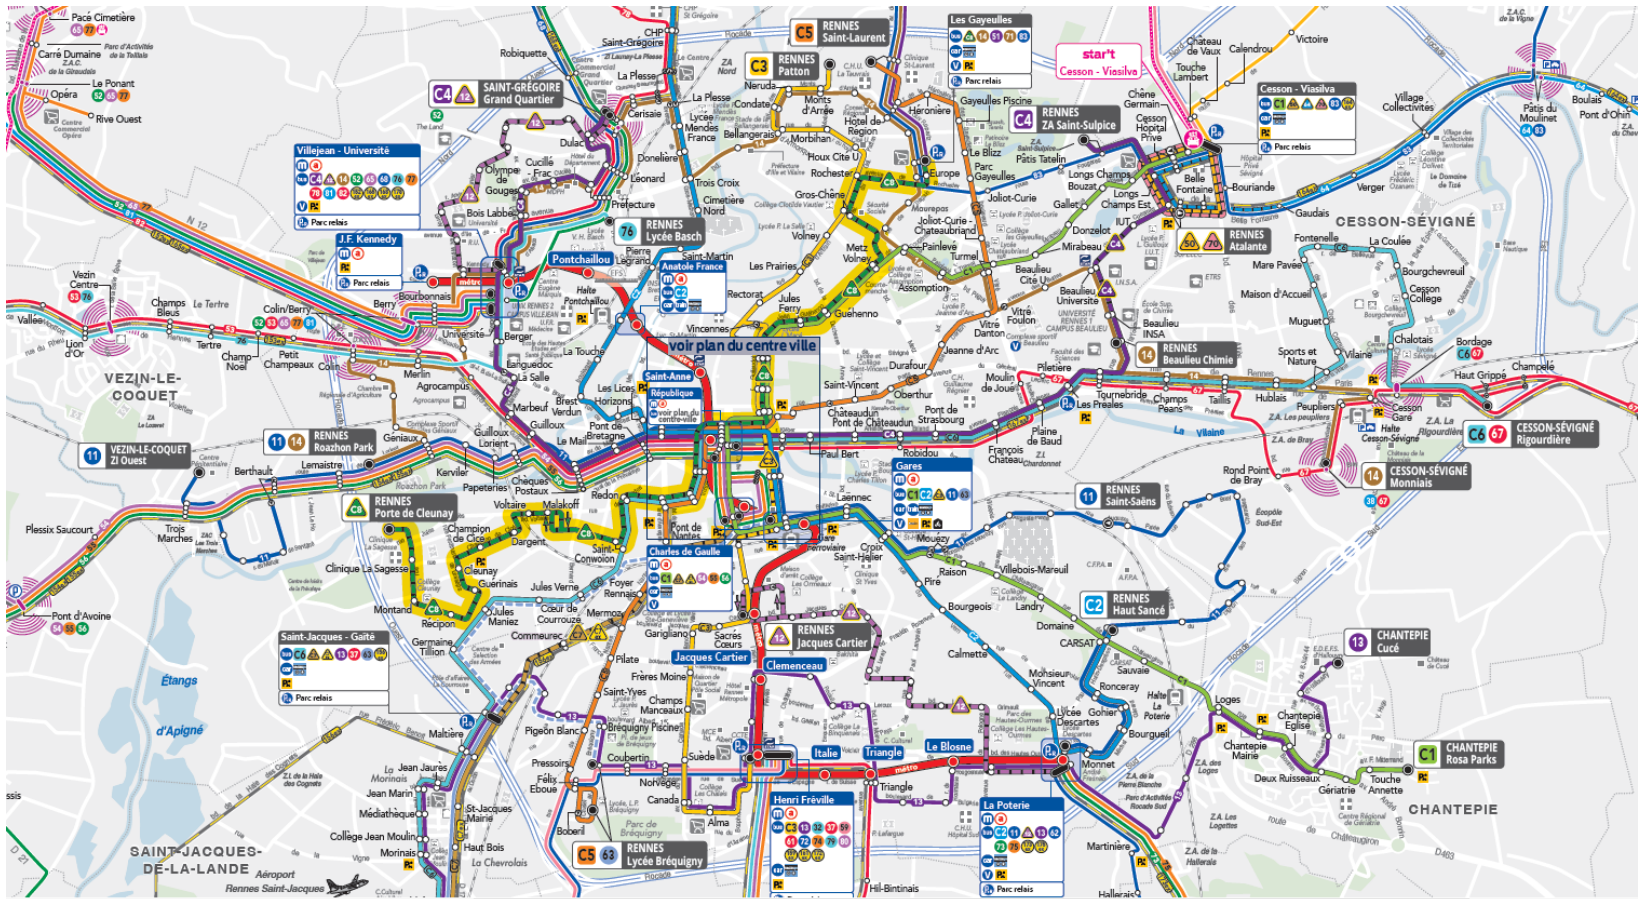

Arrêt ligne b : adaptation offre bus 12.02.24

Conférence de presse du 31 janvier 2024

31 JANVIER 2024

UN SERVICE
DE RENNES MÉTROPOLE
OPÉRÉ PAR KEOLIS RENNES

C4

C7

50

- Station STAR, le vélo
 - Parc relais gardienné
 - Parc relais non gardienné
 - Parking vélo ouvert à tous (non gardienné)
 - C PARK & VELO
 - Parking abonnés (gardienné)
 - Espace KorriGo
 - Réseau régional BreizhGo
-
- Ligne et station de métro a
 - Nouvel itinéraire de ligne bus
 - Itinéraire de ligne bus modifié
 - Arrêt dans un seul sens
 - Arrêt non accessible dans les deux sens.
 - Arrêt non accessible dans un seul sens.

64

70

12

21B

Cette ligne est ouverte à tout voyageur

22B

Cette ligne est ouverte à tout voyageur