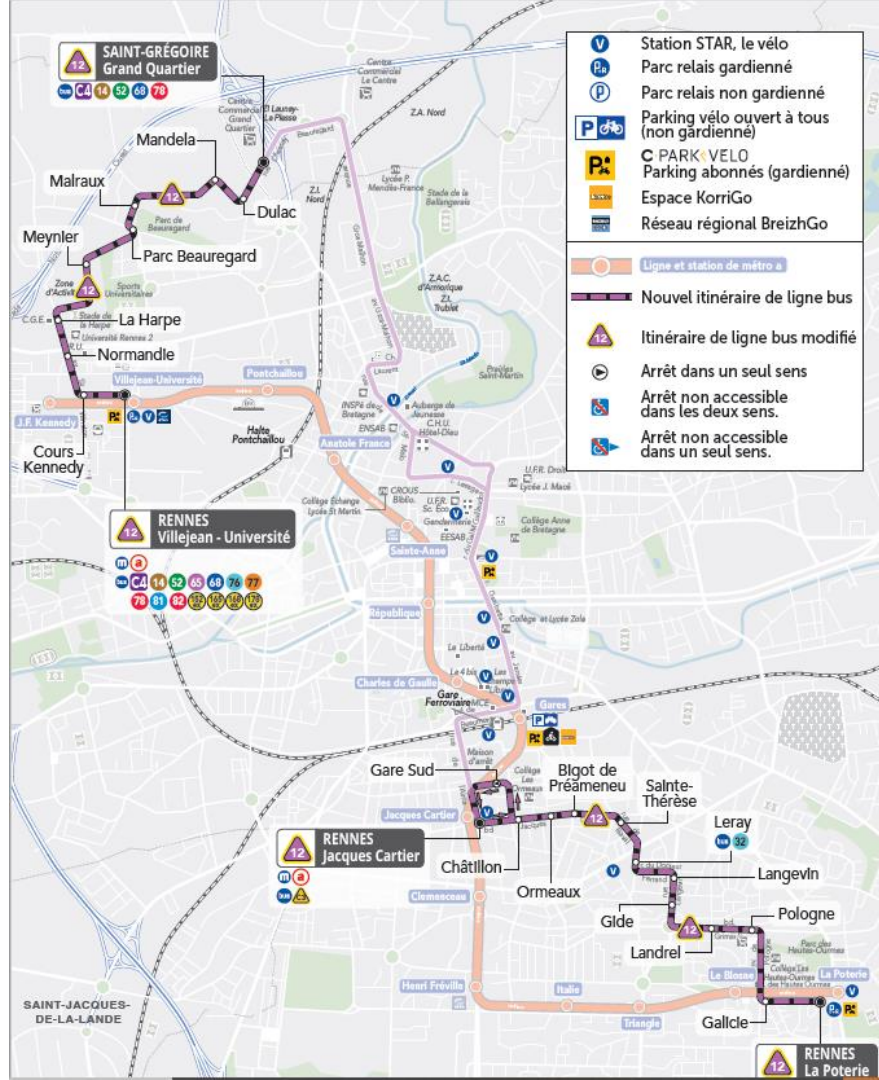

Arrêt ligne b : adaptation offre bus 12.02.24

Conférence de presse du 31 janvier 2024

31 JANVIER 2024

UN SERVICE
DE RENNES MÉTROPOLE
OPÉRÉ PAR KEOLIS RENNES

C4

C7

50

- Station STAR, le vélo
 - Parc relais gardienné
 - Parc relais non gardienné
 - Parking vélo ouvert à tous (non gardienné)
 - C PARK & VELO
 - Parking abonnés (gardienné)
 - Espace KorriGo
 - Réseau régional BreizhGo
-
- Ligne et station de métro a
 - Nouvel itinéraire de ligne bus
 - Itinéraire de ligne bus modifié
 - Arrêt dans un seul sens
 - Arrêt non accessible dans les deux sens.
 - Arrêt non accessible dans un seul sens.

64

70

12

21B

Cette ligne est ouverte à tout voyageur

22B

Cette ligne est ouverte à tout voyageur