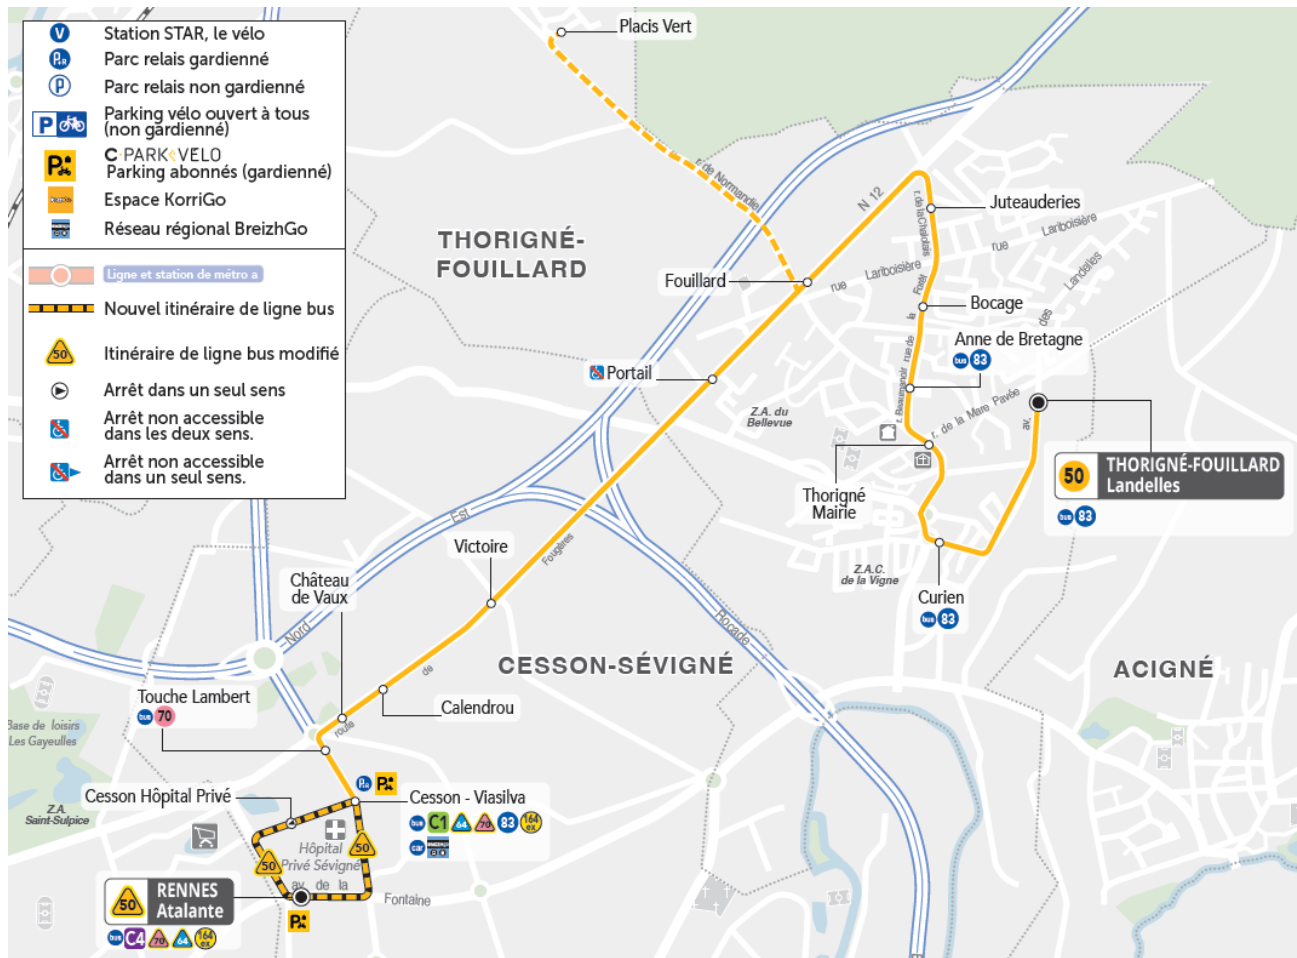

Arrêt ligne b : adaptation offre bus 12.02.24

Conférence de presse du 31 janvier 2024

31 JANVIER 2024

UN SERVICE
DE RENNES MÉTROPOLE
OPÉRÉ PAR KEOLIS RENNES

C4

C7

50

- Station STAR, le vélo
 - Parc relais gardienné
 - Parc relais non gardienné
 - Parking vélo ouvert à tous (non gardienné)
 - C PARK & VELO
 - Parking abonnés (gardienné)
 - Espace KorriGo
 - Réseau régional BreizhGo
-
- Ligne et station de métro a
 - Nouvel itinéraire de ligne bus
 - Itinéraire de ligne bus modifié
 - Arrêt dans un seul sens
 - Arrêt non accessible dans les deux sens.
 - Arrêt non accessible dans un seul sens.

64

70

12

21B

Cette ligne est ouverte à tout voyageur

22B

Cette ligne est ouverte à tout voyageur