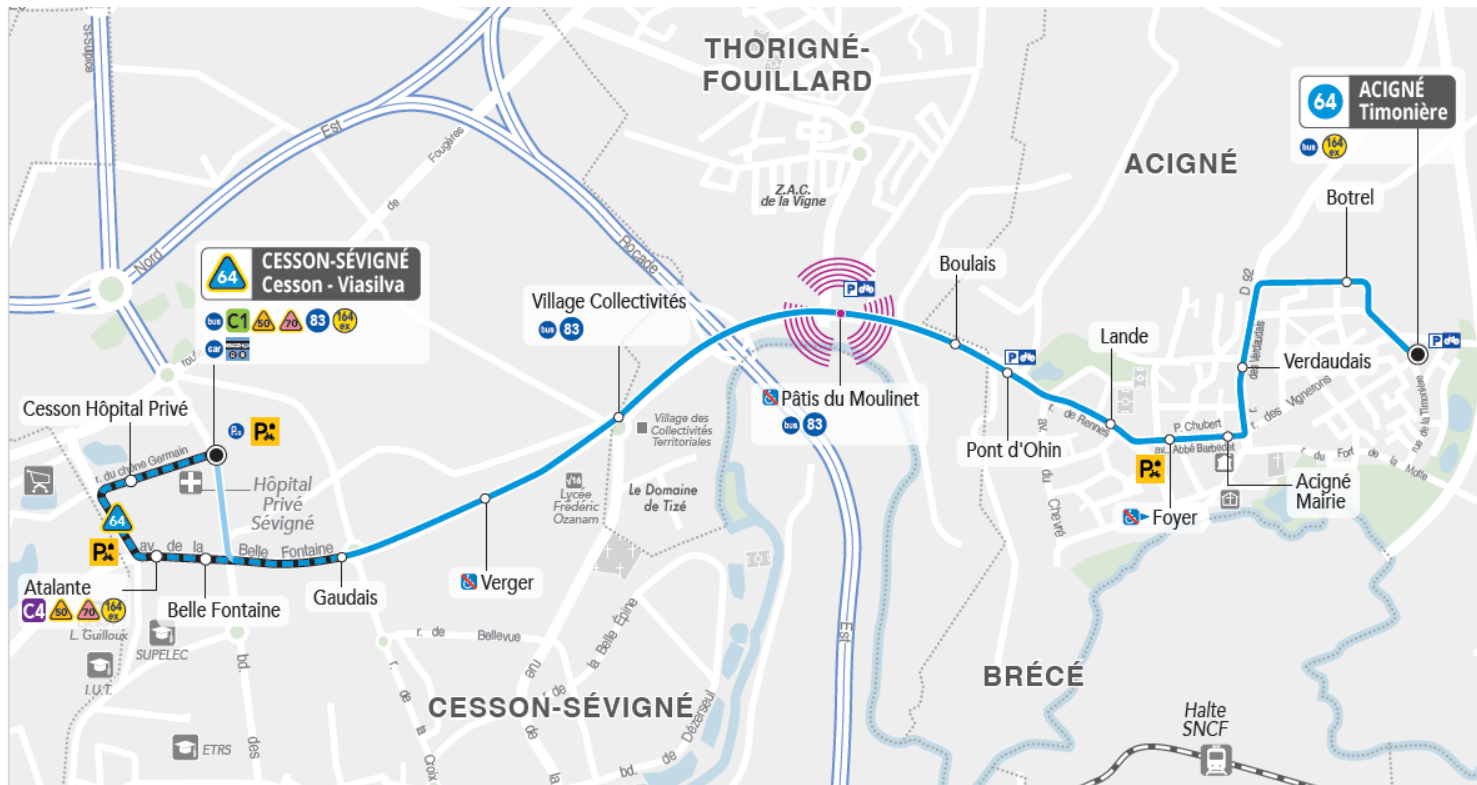

Arrêt ligne b : adaptation offre bus 12.02.24

Conférence de presse du 31 janvier 2024

31 JANVIER 2024

UN SERVICE
DE RENNES MÉTROPOLE
OPÉRÉ PAR KEOLIS RENNES

C4

C7

50

- Station STAR, le vélo
 - Parc relais gardienné
 - Parc relais non gardienné
 - Parking vélo ouvert à tous (non gardienné)
 - C PARK & VELO
 - Parking abonnés (gardienné)
 - Espace KorriGo
 - Réseau régional BreizhGo
-
- Ligne et station de métro a
 - Nouvel itinéraire de ligne bus
 - Itinéraire de ligne bus modifié
 - Arrêt dans un seul sens
 - Arrêt non accessible dans les deux sens.
 - Arrêt non accessible dans un seul sens.

64

70

12

21B

Cette ligne est ouverte à tout voyageur

22B

Cette ligne est ouverte à tout voyageur