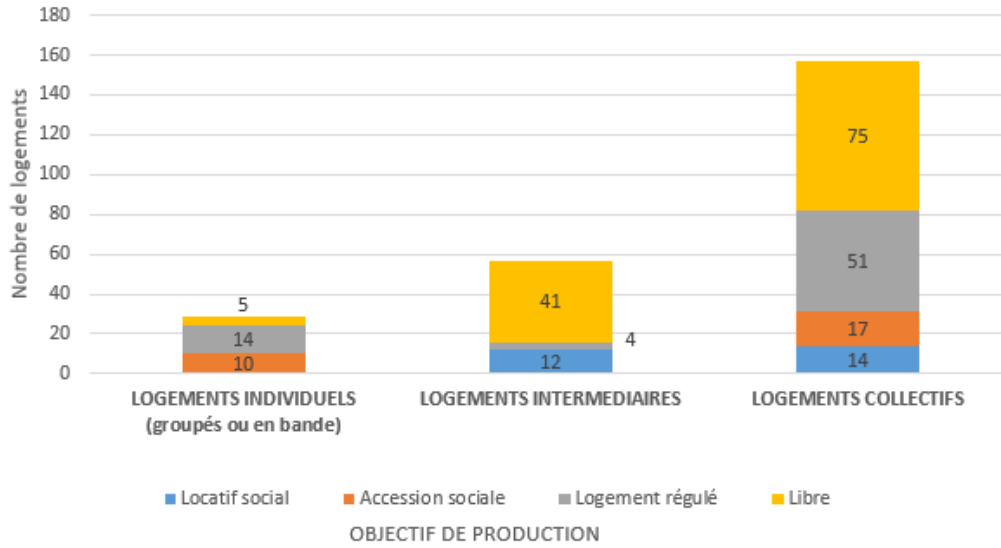

RÉPARTITION DES 243 LOGEMENTS PAR FORME URBAINE ET OBJECTIF DE PRODUCTION (HORS ZAC BEAUREGARD QUINCE / ENV. 100 LOGEMENTS)

AMI Construction Bois pour Tous

Répartition du nombre de logements par objectif de production